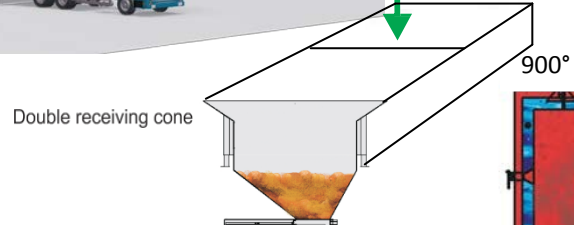

Skanderborg-Hørning

FJERNVARME

Retur Fra bynet
33 - 40 C