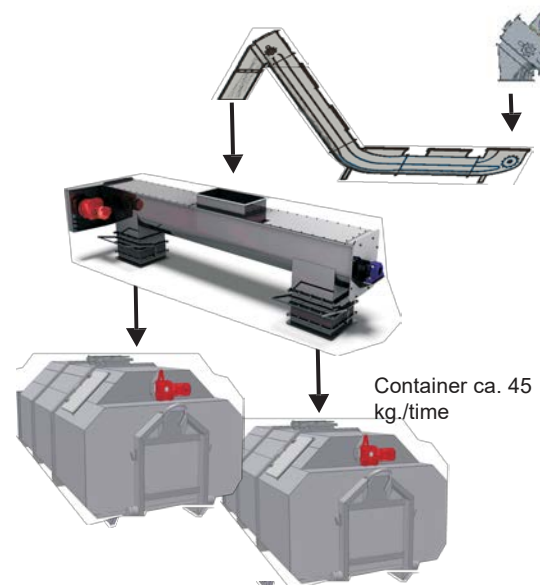

Skanderborg-Hørning

FJERNVARME

Retur Fra bynet
33 - 40 C