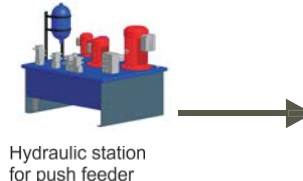

Skanderborg-Hørning

FJERNVARME

Retur Fra bynet
33 - 40 C