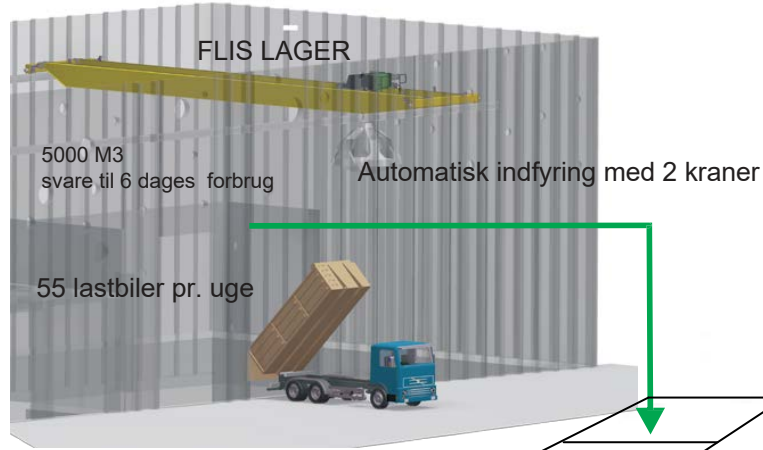

Skanderborg-Hørning

FJERNVARME

Retur Fra bynet
33 - 40 C